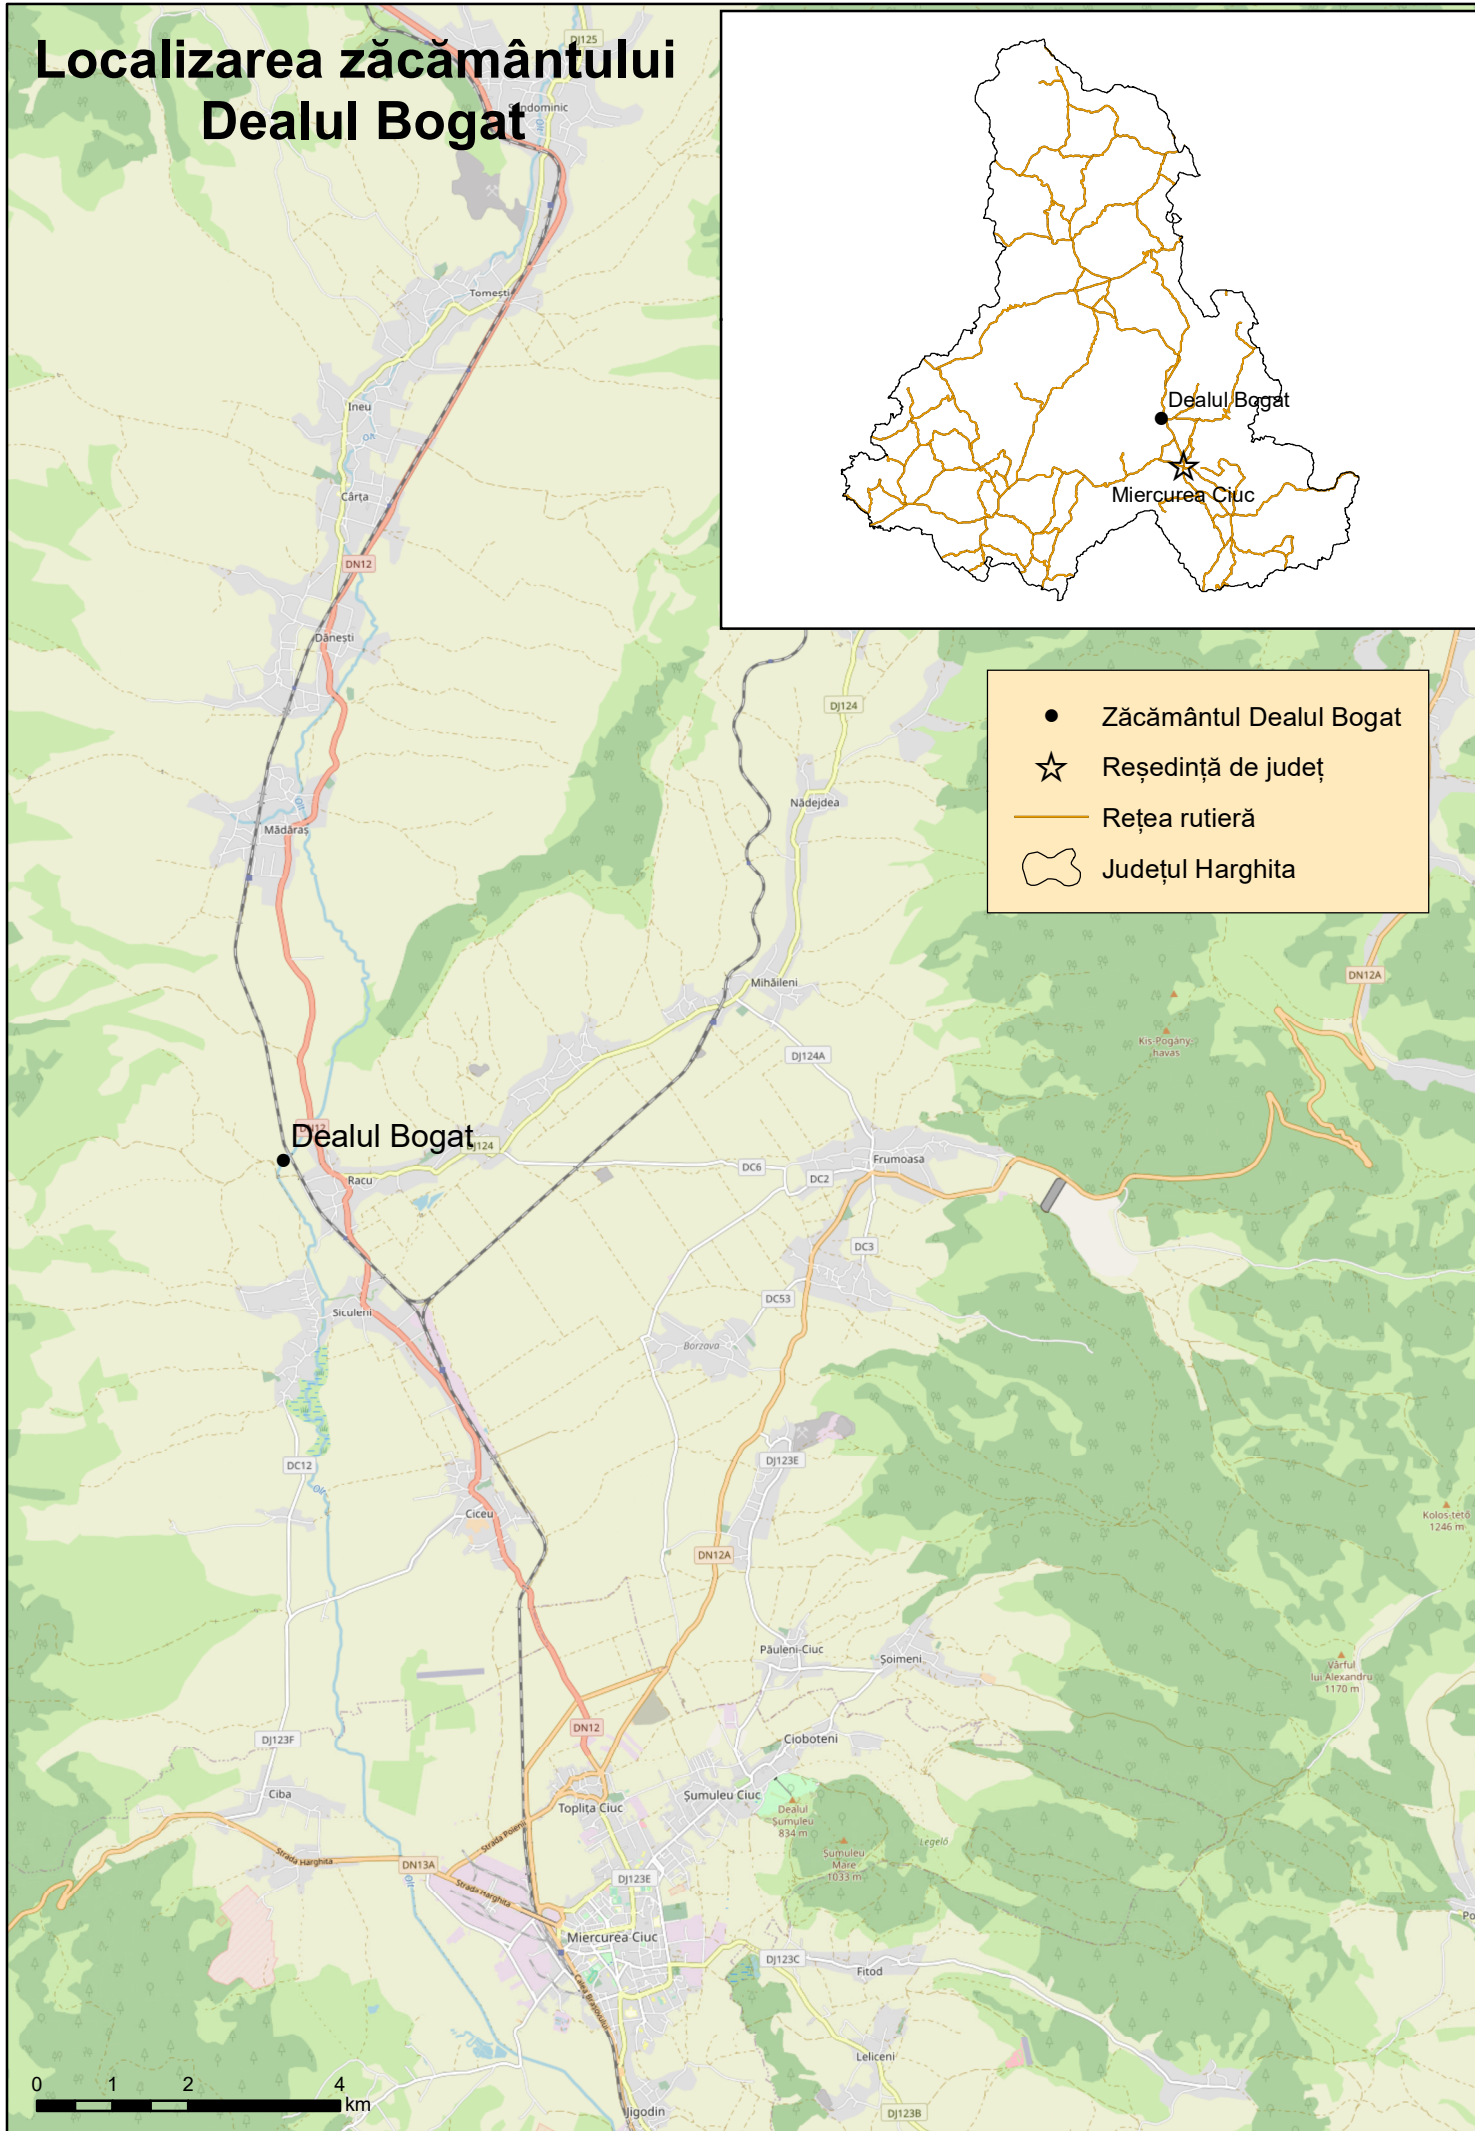

Localizarea zăcământului Dealul Bogat

- Zăcământul Dealul Bogat
- ☆ Reședință de județ
- Rețea rutieră
- ⬭ Județul Harghita

0 1 2 4 km