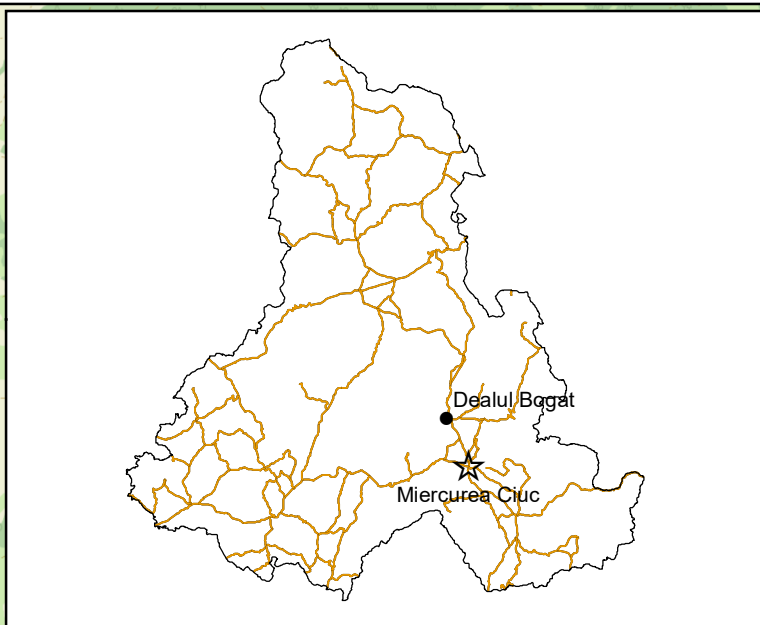

Localizarea zăcământului Dealul Bogat

- Zăcământul Dealul Bogat
- ☆ Reședință de județ
- Rețea rutieră
- ⬭ Județul Harghita

0 1 2 4 km