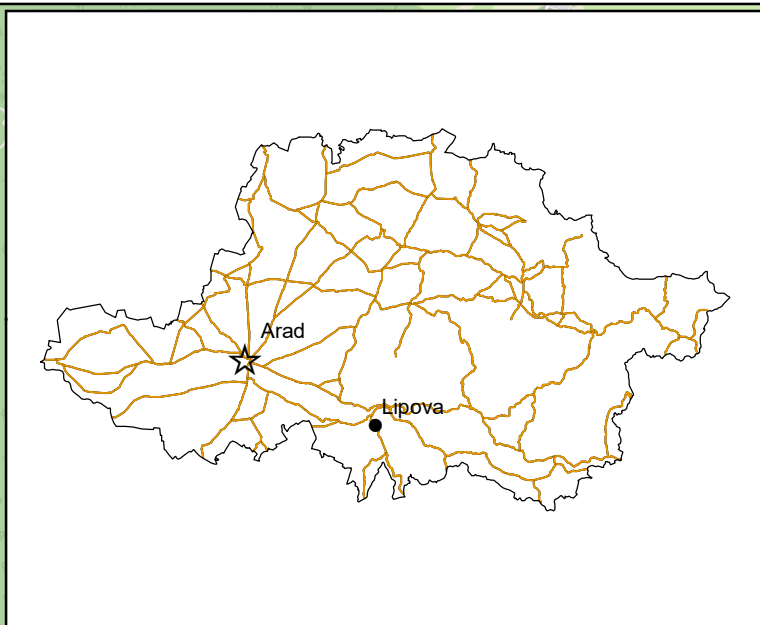

Localizarea zăcământului Lipova

- Zăcământul Lipova
- ☆ Reședință de județ
- Rețea rutieră
- ⬭ Județul Arad

0 1 2 4 km